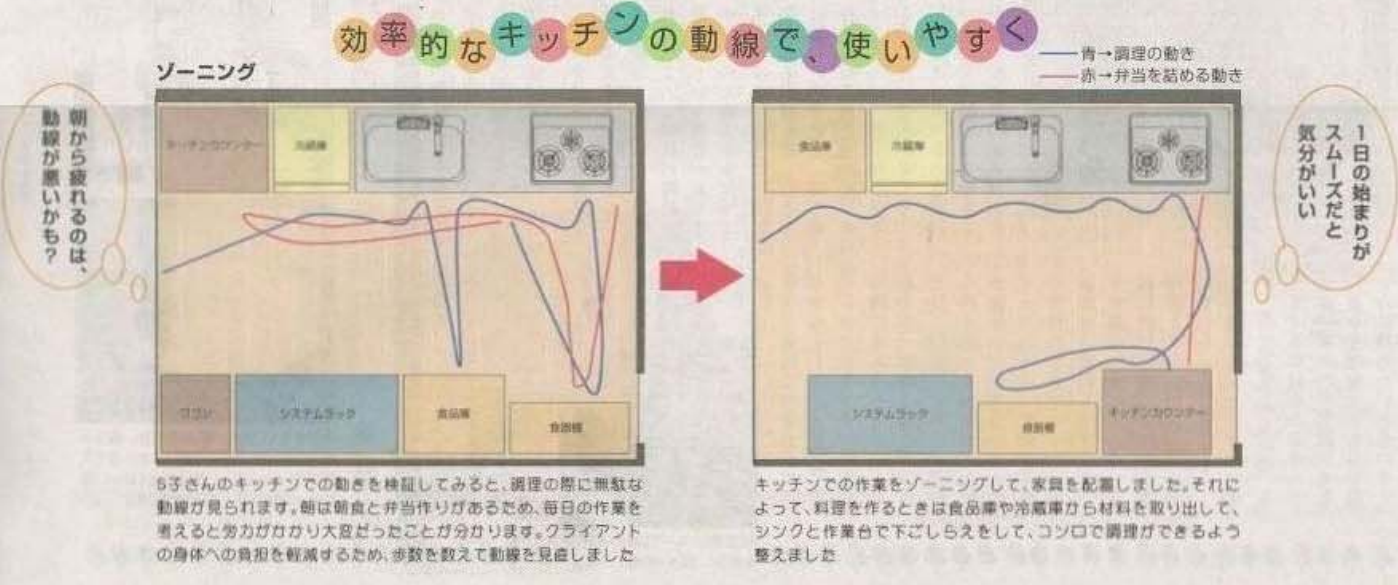

After

コンロ回りもすっきりしたので、ヒノカンも大活躍でしょう。下ごしらえも調理も楽にできます

After

モノを分別し適正量を確保して、すっきり。窓の前のカウチンを取り除いて、外の光を取り入れられる明るいキッチンになりました

S子さんの感想は
目にするたび、ため息をついていたキッチンが、明るく過ごしやすい場所になりました。気分も明るくなって上向きになり、家事に意欲が出てきました。料理だけでなく、お菓子を作ったりして新しいレシピに挑戦していますよ。

ささやかな幸せ
キッチンの中でも使用頻度の高いレンジと飲み物を1カ所にまとめ、好きなコーヒーを気軽に楽しめるように配置。ここは以前、モノを置きやすく散らかりやすい場所でしたが、クライアントの名前入りのプレートを付けて、意図的にモノを置きづらな場所に。
「おうちカフェの気分を味わうことができて、楽しい」と喜ばれました。

セカンドライフに本当に必要なモノとは
家族の人数分だけあった茶わんや皿、鍋など。年齢を重ねるほど使う数はもちろん、使い勝手や、好みも変化していきます。モノは要・不要の区別が明確で、所有目的がはっきりしていれば、おのずと現在の生活パターンに見合う数や形、種類が分かってくるでしょう。モノを減らすと、わずらわしい掃除や片付けから解放され、人生を楽しむ時間が増えます。

領域に沿って分別した食器を食器棚に収納します。その際、キッチン間取りも踏まえて食器棚の取付けも中心としました。そして、食器棚の左側には配膳台を置いたので、毎日使う食器は左側の棚に、コップやカップは右側の棚に取付けました。ほとんど使うことのない客用の食器やオープン用の皿は下段へ。

収納を分析する。グループと収納を兼ねて指定席を確保

システムラック

配膳台

朝から疲れるのは、動線が悪いのかも?

1日の始まりがスムーズだと気分がいい

S子さんのキッチンでの動きを検証してみると、調理の際に無駄な動線が見られます。朝は朝食と弁当作りがあるため、毎日の作業を考えると効力がかなり大きかったことが分かります。クライアントの身体への負担を軽減するため、歩数を数えて動線を見直しました

キッチンでの作業をゾーニングして、家具を配置しました。それによって、料理をするときは食品庫や冷蔵庫から材料を取り出して、シンクと作業台で下ごしらえをして、コンロで調理ができるよう整えました